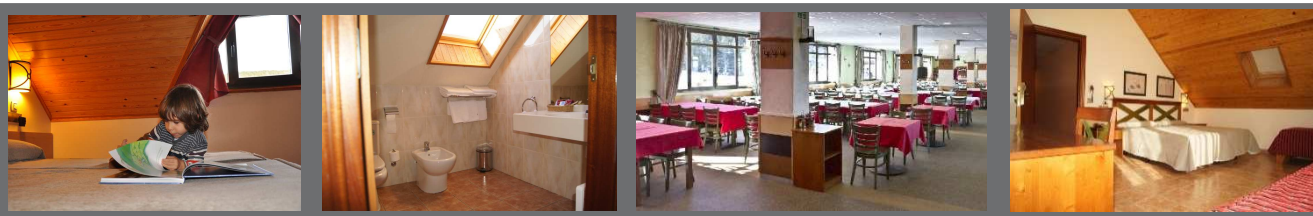

Situat a 2000 metres d'altura. Amb totes les comoditats d'un tres estrelles i un enclavament privilegiat que ofereix unes vistes espectaculars, l'hotel promet una experiència inoblidable. Ideal per a parelles i famílies per la seva situació a peu de pistes.